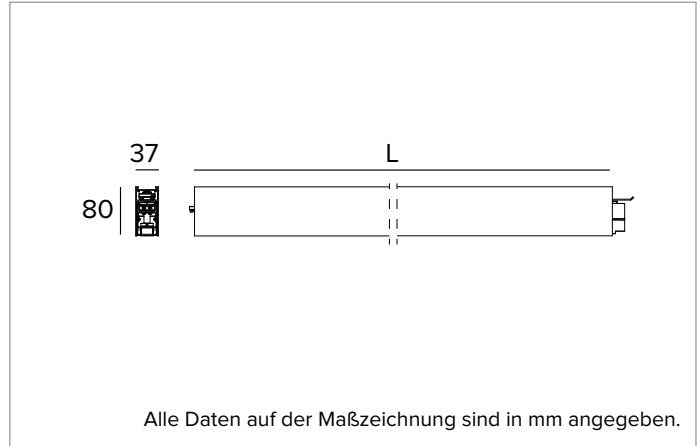

# T003MY840D2DB | LOGICO EASY System 37 - UGR19

## Lineare LED-Leuchte für Deckenanbau- oder Pendelmontage

	4000K	H(m)	D1(m)	D2(m)	E <sub>max</sub> (lx)		
	Ra80	64°	63°				
	Fixture Power	23W	1	1.25	1.23	2116	
	Source Flux	2714lm	2	2.51	2.46	529	
	Fixture Flux	2714lm	3	3.76	3.70	235	
	Efficacy	118lm/W	4	5.02	4.93	132	
G0347	I <sub>max</sub> =885cd/klm	I <sub>max</sub>	2402cd	5	6.27	6.16	85